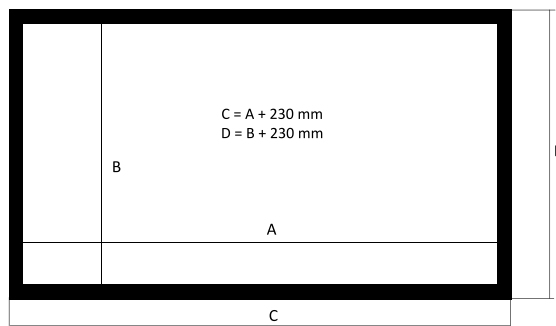

**Maximum width / maximale Breite /
Maksymalna szerokość**

750 cm

Housing color / Kasette (Gehäuse) Farbe / Kolor obudowy

black / schwarz / czarny

white / weiß / biały

navy blue / dunkelblau / granatowy

blue / blau / niebieski

claret violet / violet / purpurowy

green / grün / zielony

red / rot / czerwony

yellow / gelb / żółty

Product code/ Produktcode/ Kod produktu	Format	Overall width/ Gesamtbreite/ Szerokość całkowita	Viewing width/ Nominale Breite/ Szerokość aktywna	Viewing height/ Nominale Höhe/ Wysokość aktywna	Nominal diagonal/ Nominale Diagonale/ Przekątna aktywna
		C	A	B	
FLG.169.323	16:9	323	300	169	136
FLG.169.373	16:9	373	350	197	158
FLG.169.423	16:9	423	400	225	181
FLG.169.473	16:9	473	450	253	203
FLG.169.523	16:9	523	500	281	226
FLG.169.573	16:9	573	550	309	248
FLG.169.623	16:9	623	600	338	271
FLG.169.673	16:9	673	650	366	294
FLG.169.723	16:9	723	700	394	316
FLG.169.773	2,35:1	773	750	422	339
FLG.235.323	2,35:1	323	300	128	128
FLG.235.373	2,35:1	373	350	149	150
FLG.235.423	2,35:1	423	400	170	171
FLG.235.473	2,35:1	473	450	191	192
FLG.235.523	2,35:1	523	500	213	214
FLG.235.573	2,35:1	573	550	234	235
FLG.235.623	2,35:1	623	600	255	257
FLG.235.673	2,35:1	673	650	277	278
FLG.235.723	2,35:1	723	700	298	299
FLG.235.773	2,35:1	773	750	319	321