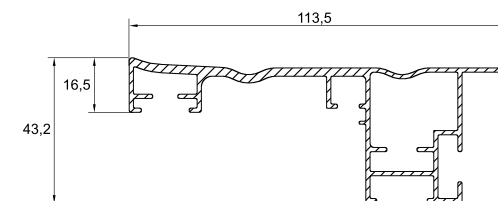

**Maximum width / maximale Breite /
Maksymalna szerokość**

750 cm

Housing color / Kasette (Gehäuse) Farbe / Kolor obudowy

black / schwarz / czarny

white / weiß / biały

navy blue / dunkelblau / granatowy

blue / blau / niebieski

claret violet / violet / purpurowy

green / grün / zielony

red / rot / czerwony

yellow / gelb / żółty

Product code/ Produktcode/ Kod produktu	Format	Overall width/ Gesamtbreite/ Szerokość całkowita	Viewing width/ Nominale Breite/ Szerokość aktywna	Viewing height/ Nominale Höhe/ Wysokość aktywna	Nominal diagonal/ Nominale Diagonale/ Przekątna aktywna
		C	A	B	
FLG.169.323	16:9	323	300	169	136
FLG.169.373	16:9	373	350	197	158
FLG.169.423	16:9	423	400	225	181
FLG.169.473	16:9	473	450	253	203
FLG.169.523	16:9	523	500	281	226
FLG.169.573	16:9	573	550	309	248
FLG.169.623	16:9	623	600	338	271
FLG.169.673	16:9	673	650	366	294
FLG.169.723	16:9	723	700	394	316
FLG.169.773	2,35:1	773	750	422	339
FLG.235.323	2,35:1	323	300	128	128
FLG.235.373	2,35:1	373	350	149	150
FLG.235.423	2,35:1	423	400	170	171
FLG.235.473	2,35:1	473	450	191	192
FLG.235.523	2,35:1	523	500	213	214
FLG.235.573	2,35:1	573	550	234	235
FLG.235.623	2,35:1	623	600	255	257
FLG.235.673	2,35:1	673	650	277	278
FLG.235.723	2,35:1	723	700	298	299
FLG.235.773	2,35:1	773	750	319	321