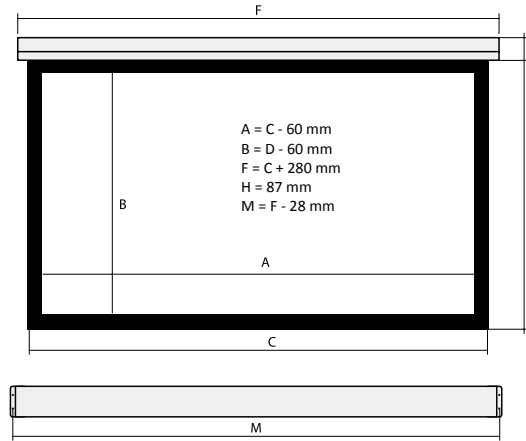

Format

1:1, 4:3, 16:9, 16:10

**Available fabrics / erhältliche Projektionstücher /
Dostępne powierzchnie**

Matt White

**Maximum width / maximale Breite /
Maksymalna szerokość**

244 cm

**Housing color / Kasette (Gehäuse) Farbe /
Kolor obudowy**

V IR/RS receiver / IR/RS-Empfänger / odbiornik IR/RS

Product code/ Produktcode/ Kod produktu	Format	Overall width/ Gesamtbreite/ Szerokość całkowita	Viewing width/ Nominale Breite/ Szerokość aktywna	Viewing height/ Nominale Höhe/ Wysokość aktywna	Nominal diagonal/ Nominale Diagonale/ Przekątna aktywna	Frame/ Schwarzer Rand/ Ramka	Black drop/ Schwarzer Vorlauf/ Czarny pas
		C	A	B			
EE.110.152	1:1	152	146	146	81	3	-
EE.110.178	1:1	178	172	172	96	3	-
EE.110.200	1:1	200	194	194	108	3	-
EE.110.240	1:1	240	234	234	130	3	-
EE.430.180	4:3	180	174	131	86	3	-
EE.430.203	4:3	203	197	148	97	3	-
EE.430.244	4:3	244	238	179	117	3	-
EEBT.169.200	16:9	200	194	109	88	3	38
EEBT.169.244	16:9	244	238	134	108	3	46
EEBT.161.180	16:10	180	174	109	81	3	40
EEBT.161.200	16:10	200	194	121	90	3	40
EEBT.161.244	16:10	244	238	149	111	3	40