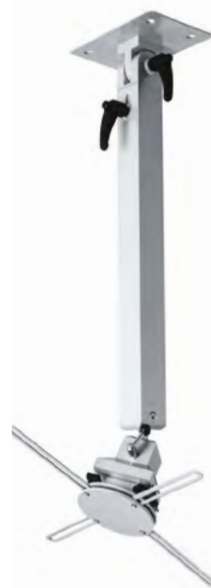

PROFI 68-110

PRO68110

System Quick Release

Product code/Produktcode/
Kod produktu